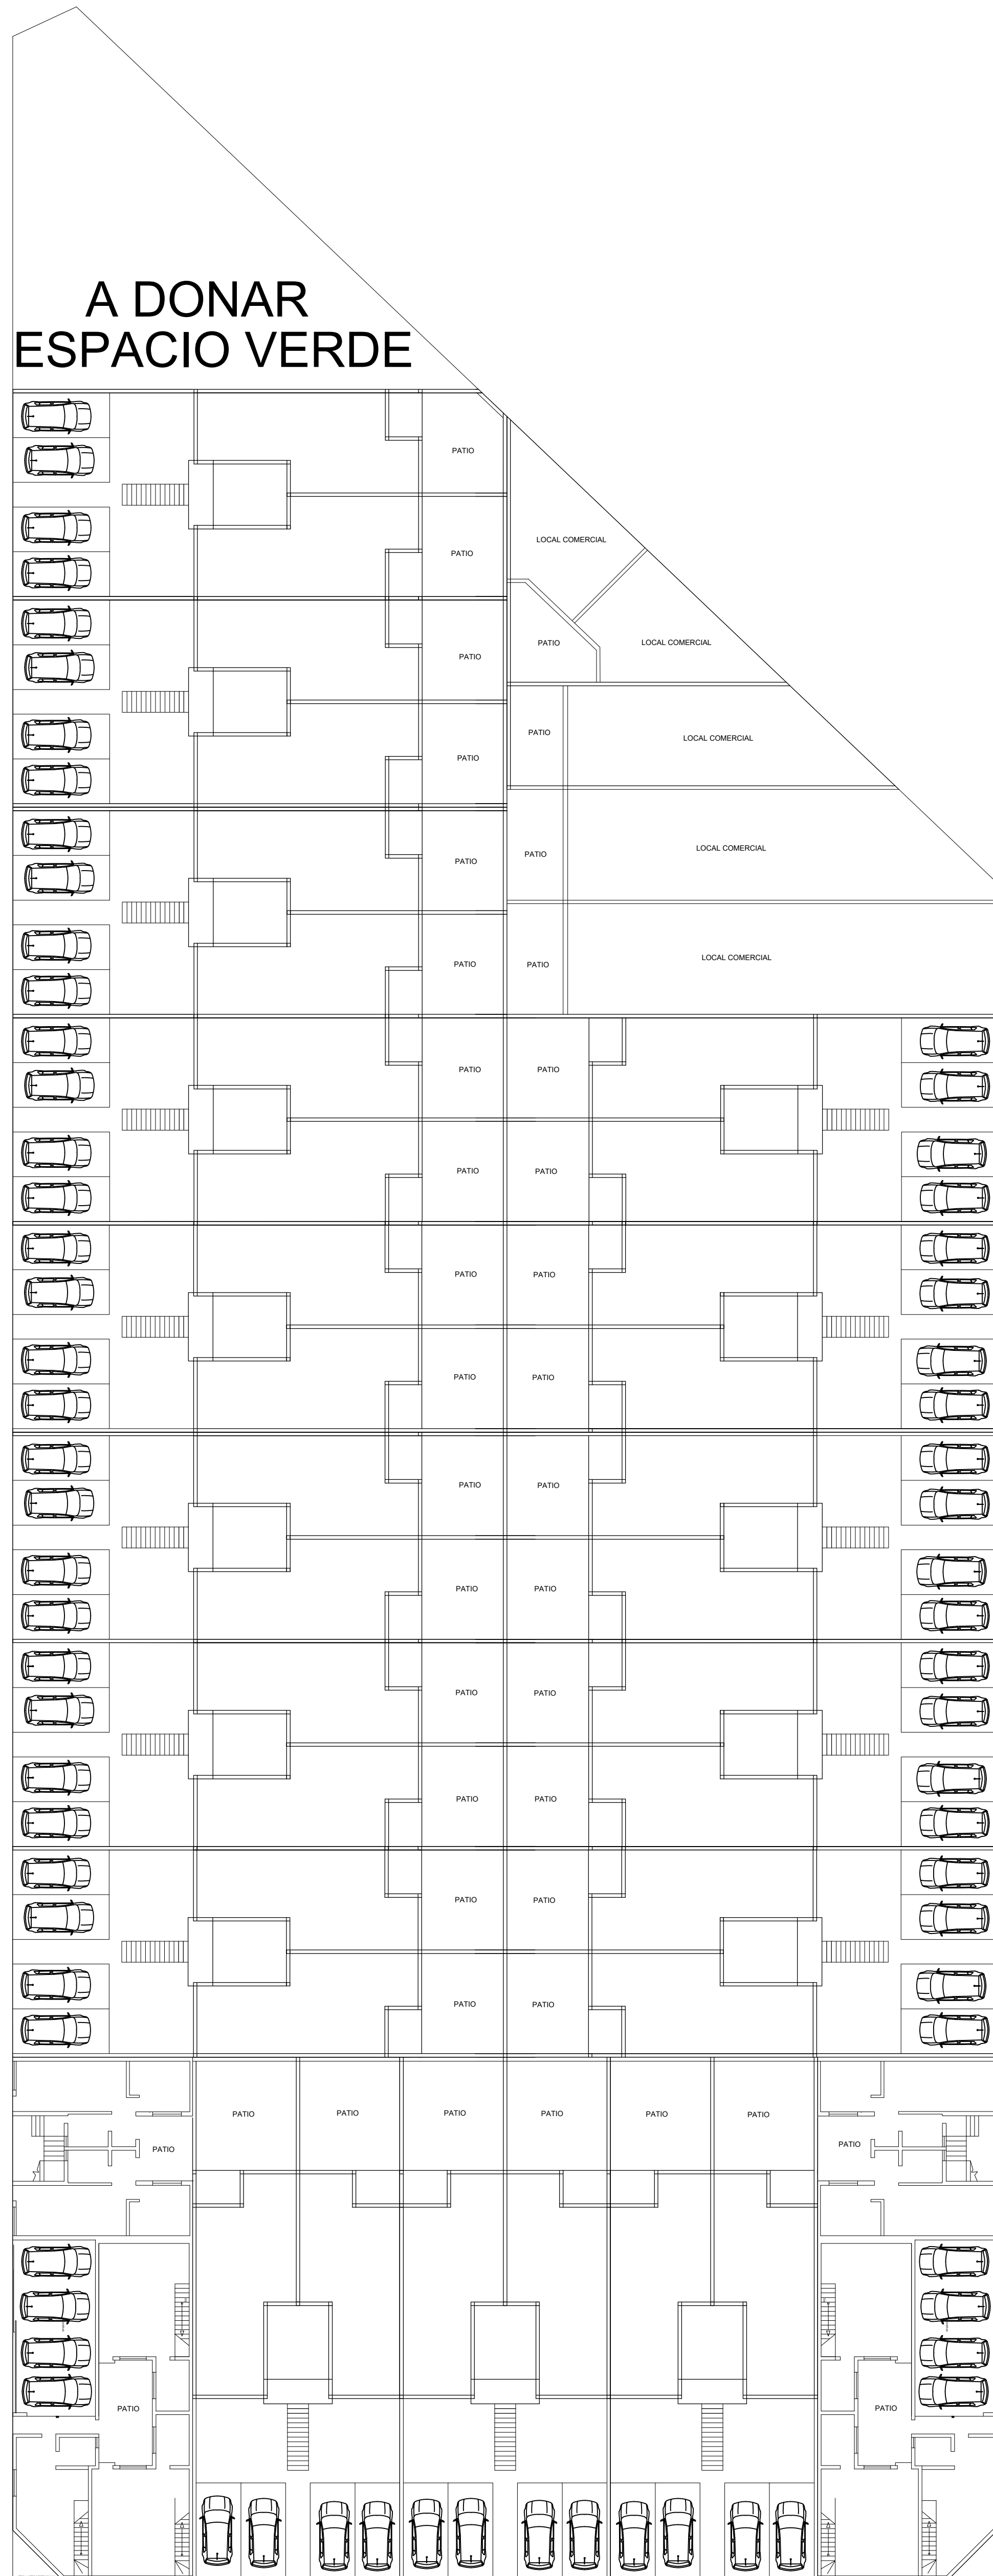

A DONAR
PLAZOLETA

CALLE
JUANITA SEGURA

CALLE PABLO PESCARA

A DONAR
ESPACIO VERDE

CALLE VIDAL SERRA

PROYECTO CENTRO

PROYECTO ESQUINA

84 DPTOS
12 DUPLEX
16 OFICINAS
17 LOCALES
1S.U.M.

LOS ESPACIOS A DONAR VAN PARQUIZADOS
CON JUEGOS PARA NIÑOS
EL ESPACIO A DONAR MAYOR SERÍA LA PLAZA
DEL BARRIO Y LA ENTRADA AL MISMO
SE NECESITA VERDE PARA NO CARGAR TANTO

CALLE FALUCHO

A DONAR
ESPACIO VERDE

CALLE EULOGIO SAENZ