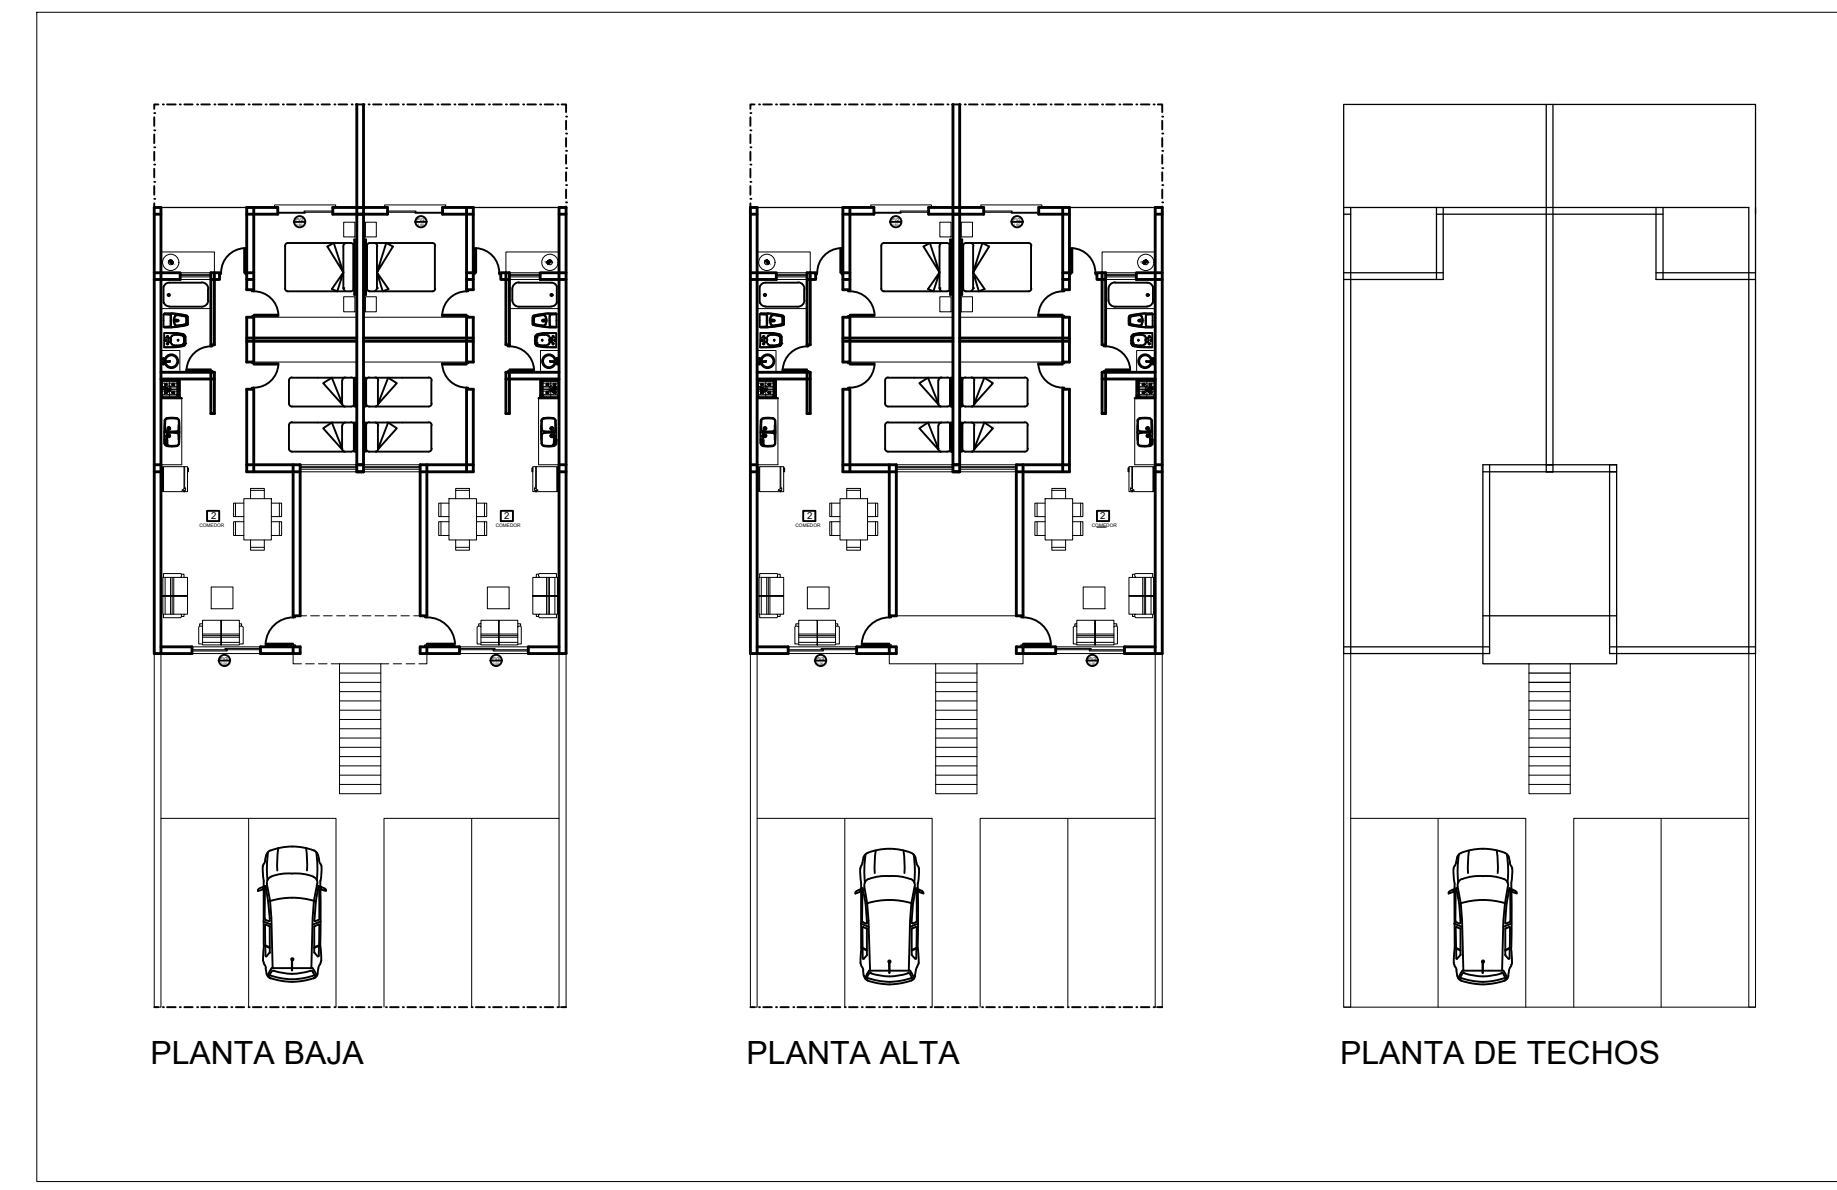

A DONAR
PLAZOLETA

CALLE
JUANITA SEGURA

CALLE PABLO PESCARA

A DONAR
ESPACIO VERDE

CALLE VIDAL SERRA

PROYECTO CENTRO

PROYECTO ESQUINA

84 DPTOS
12 DUPLEX
16 OFICINAS
17 LOCALES
1S.U.M.

LOS ESPACIOS A DONAR VAN PARQUIZADOS
CON JUEGOS PARA NIÑOS
EL ESPACIO A DONAR MAYOR SERÍA LA PLAZA
DEL BARRIO Y LA ENTRADA AL MISMO
SE NECESITA VERDE PARA NO CARGAR TANTO

CALLE FALUCHO

A DONAR
ESPACIO VERDE