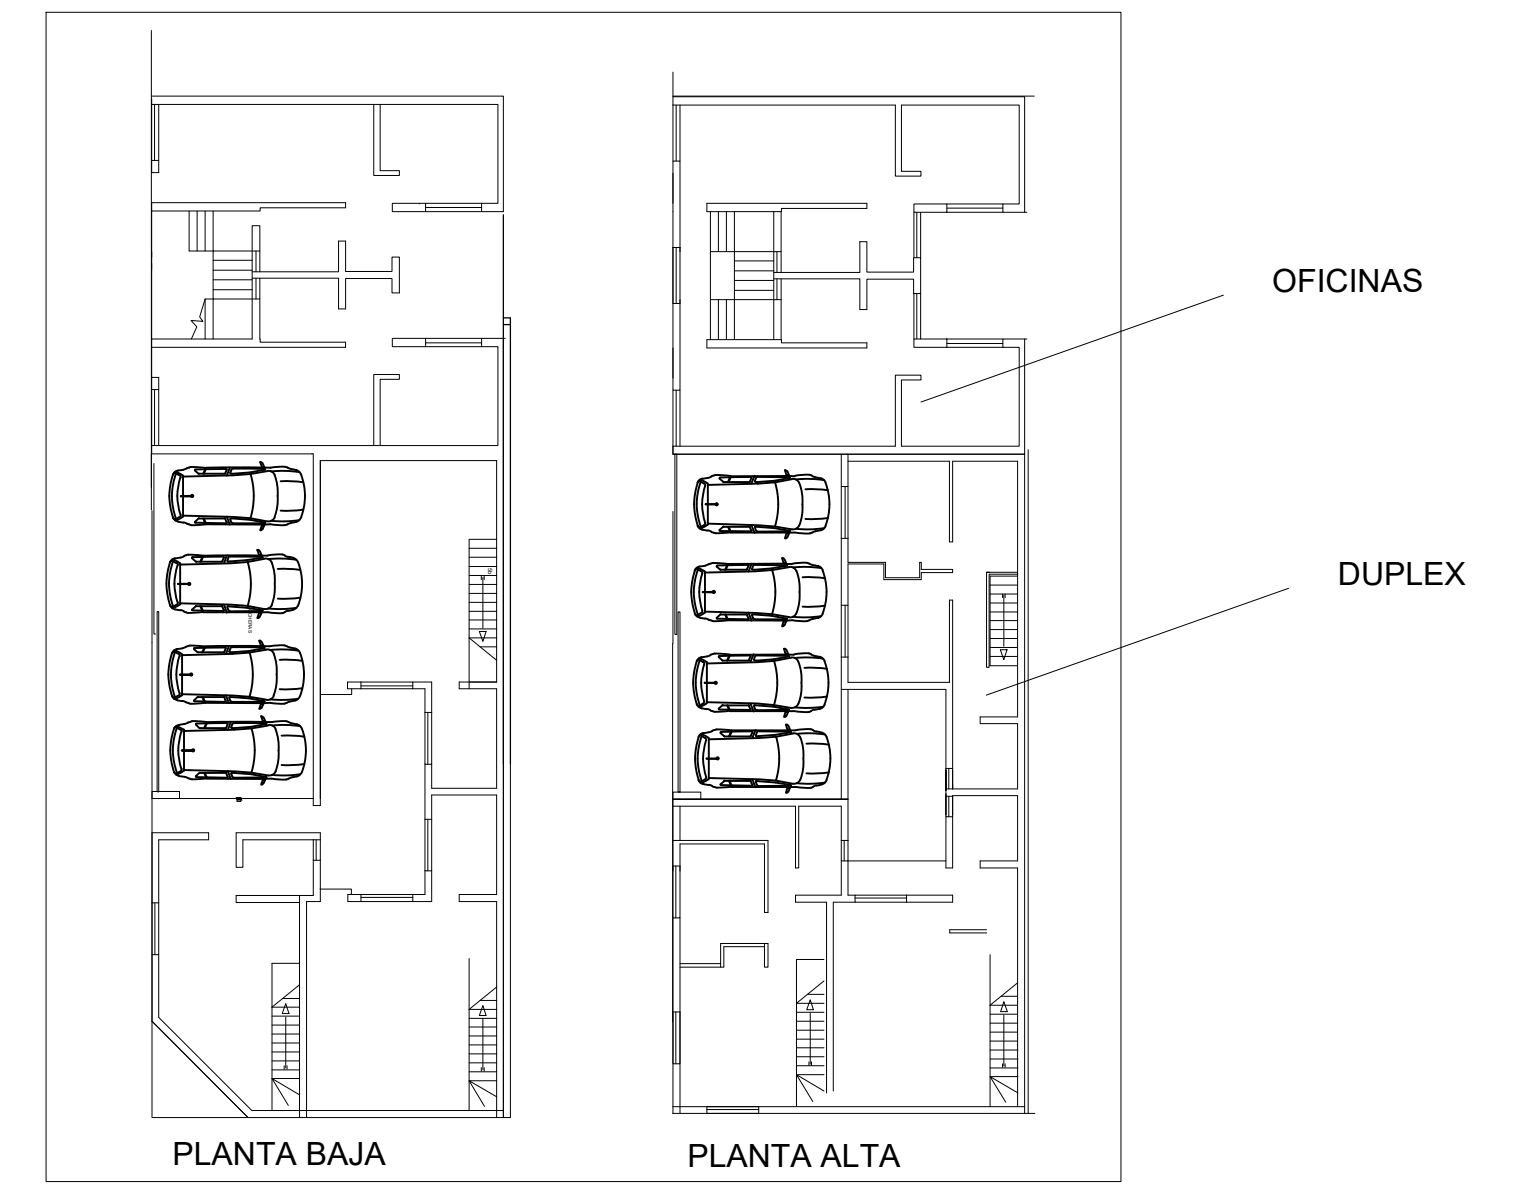

A DONAR
PLAZOLETA

CALLE
JUANITA SEGURA

CALLE PABLO PESCARA

A DONAR
ESPACIO VERDE

CALLE VIDAL SERRA

PROYECTO CENTRO

PROYECTO ESQUINA

84 DPTOS
12 DUPLEX
16 OFICINAS
17 LOCALES
1S.U.M.

LOS ESPACIOS A DONAR VAN PARQUIZADOS
CON JUEGOS PARA NIÑOS
EL ESPACIO A DONAR MAYOR SERÍA LA PLAZA
DEL BARRIO Y LA ENTRADA AL MISMO
SE NECESITA VERDE PARA NO CARGAR TANTO

CALLE FALUCHO

A DONAR
ESPACIO VERDE